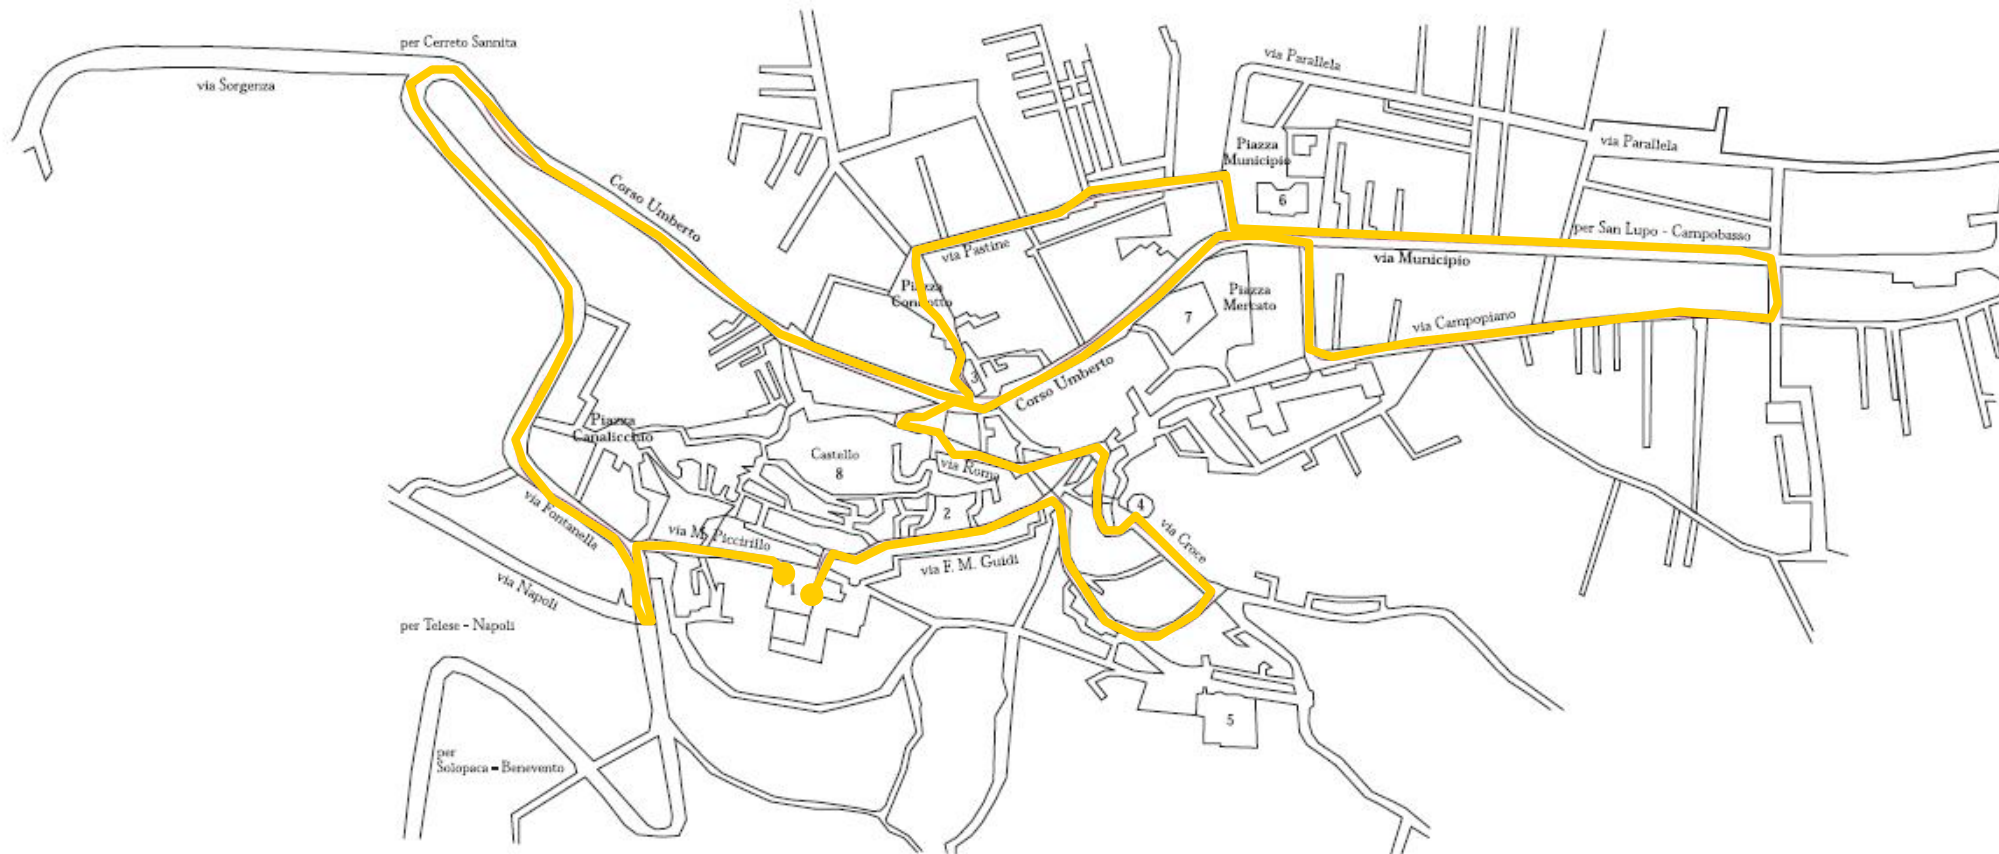

Guardia Sanframondi... il racconto di una delle manifestazioni religiose più particolari. originali e discusse al mondo

Percorso della processione generale

Restituzione grafica: Giovanni Lombardi

Santuario, Strada Filippo Maria Guidi, Via Costarella, Via Monte Tre Croci, Via Croce, Piazza Largo Croce, Via Fabio Golino, Via Roma, Piazza Porta Francesca, Piazza Castello, Corso Umberto, Via Abele Di Blasio, Piazza Campopiano, Via Campopiano, Via Padre Adolfo Di Blasio, Via Municipio, Piazza Municipio, Via Pastine, Piazza Condotto, Via Condotto, Corso Umberto, Via Fontanella, Strada Marzio Piccirilli, Santuario